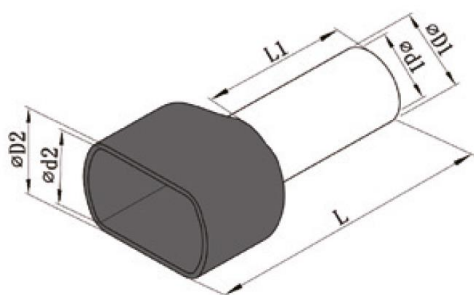

LT_10-12/100	4,9	4,5	8,4	7,6	22	12	8 A.W.G 10mm²	RED
LT_10-18/100	4,9	4,5	8,4	7,6	28	18	8 A.W.G 10mm²	RED
LT_16-12/100	6,2	5,8	9,6	8,8	24	12	6 A.W.G 16mm²	BLUE
LT_16-18/100	6,2	5,8	9,6	8,8	28	18	6 A.W.G 16mm²	BLUE
LT_25-18/100	7,7	7,3	12,0	11,2	32	18	4 A.W.G 25mm²	YELLOW
LT_35-18/100	8,7	8,3	13,5	12,7	32	18	2 A.W.G 35mm²	RED
LT_50-20/100	10,9	10,3	16,4	15,0	36	20	1/0 A.W.G 50mm²	BLUE
LT_70-20/50	13,7	13,0	17,6	16,2	37	20	2/0 A.W.G 70mm²	YELLOW
LT_95-25/50	15,5	14,7	19,4	18,0	44	25	3/0 A.W.G 95mm²	RED

Втулочный наконечник двойной серии СТ

Изоляция: нейлон

Материал/покрытие: медь/олово

LONGYI

Артикул	Размеры мм						Сечение жилы/провод (A.W.G. mm²)	Цвет
	D1	d1	D2	d2	L	L1		
СТ_0,75-10/100	2,1	1,8	3,3/5,5	2,8/5,0	17	10	2*20 A.W.G 2*0,75mm²	GRAY
СТ_1,5-12/100	2,6	2,3	4,2/7,2	3,6/6,6	20	12	2*16 A.W.G 2*1,5mm²	BLACK
СТ_2,5-12/100	3,1	2,8	4,9/8,4	4,2/7,7	20	12	2*14 A.W.G 2*2,5mm²	BLUE
СТ_4-12/100	4,1	3,7	5,7/9,6	4,9/8,8	23	12	2*12 A.W.G 2*4,0mm²	GRAY
СТ_6-14/100	5,2	4,8	7,7/10,8	6,9/10	26	14	2*10 A.W.G 2*6,0mm²	YELLOW
СТ_10-14/100	6,8	6,4	8,6/13,8	7,6/12,8	26,5	14	2*8 A.W.G 2*10mm²	RED
СТ_16-14/100	8,9	8,3	10,6/19,6	9,6/18,6	31,5	14	2*6 A.W.G 2*16mm²	BLUE

ПРОМИРА
просто профессионально

Поставщик на территории Республики Беларусь:
ООО «Промира»
e-mail: info@promira.by
www.promira.by

LONGYI

Производитель:
TAIXING LONGYI TERMINALS CO., LTD
East of Yanggenshi Martyrs Cemetery, Taixing City, Jiangsu P.R., China