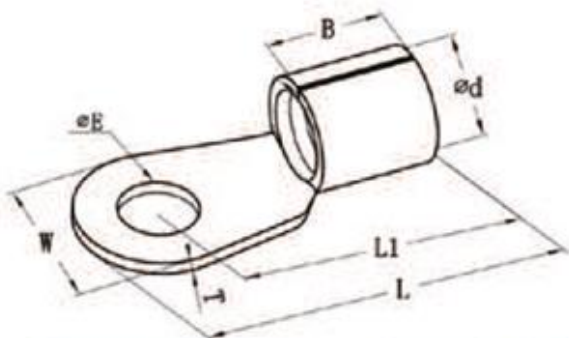

Кольцевой наконечник серии CY

Без изоляции

Материал\покрытие: медь\олово

Выполнен по DIN46234

LONGYI [®]

Артикул	Размеры мм							Сечение жилы/проводов (A.W.G. mm ²)
	φE	φd	W	B	L1	L	T	
CY_4-1/100	4,3	1,6	8	5	12	16	0,8	22-16 A.W.G 0,5-1,5mm ²
CY_4-2,5/100	4,3	2,3	8	5	12	16	0,8	16-14 A.W.G 1,5-2,5mm ²
CY_6-1/100	6,3	1,6	11	5	16	21,5	0,8	22-16 A.W.G 0,5-1,0mm ²
CY_6-2,5/100	6,3	2,3	11	5	16	21,5	0,8	16-14 A.W.G 1,5-2,5mm ²
CY_6-6/100	6,5	3,6	11	6	16	21,5	1	12-10 A.W.G 4-6mm ²
CY_8-6/100	8,4	3,6	14	6	19	26	1	12-10 A.W.G 4-6mm ²
CY_10-6/100	10,5	3,6	18	6	21	30	1	12-10 A.W.G 4-6mm ²
CY_6-10/100	6,5	4,5	11	8	17	22,5	1,1	8 A.W.G 10mm ²
CY_8-10/100	8,4	4,5	14	8	20	27	1,1	8 A.W.G 10mm ²
CY_10-10/100	10,5	4,5	18	8	21	30	1,1	8 A.W.G 10mm ²
CY_12-10/100	13	4,5	22	8	23	34	1,1	8 A.W.G 10mm ²
CY_6-16/100	6,5	5,8	11	10	20	25,5	1,2	6 A.W.G 16mm ²
CY_8-16/100	8,4	5,8	14	10	22	29	1,2	6 A.W.G 16mm ²
CY_10-16/100	10,5	5,8	18	10	24	33	1,2	6 A.W.G 16mm ²
CY_12-16/100	13	5,8	22	10	26	37	1,2	6 A.W.G 16mm ²
CY_6-25/100	6,5	7,5	12	11	25	31	1,5	4 A.W.G 25mm ²
CY_8-25/100	8,4	7,5	16	11	25	33	1,5	4 A.W.G 25mm ²
CY_10-25/100	10,5	7,5	18	11	26	35	1,5	4 A.W.G 25mm ²

CY_12-25/100	13	7,5	22	11	31	42	1,5	4 A.W.G 25mm ²
CY_8-35/100	8,4	9	16	12	26	34	1,6	2 A.W.G 35mm ²
CY_10-35/100	10,5	9	18	12	27	36	1,6	2 A.W.G 35mm ²
CY_12-35/100	13	9	22	12	31	42	1,6	2 A.W.G 35mm ²
CY_8-50/100	8,4	11	18	16	34	43	1,8	1/0 A.W.G 50mm ²
CY_10-50/100	10,5	11	18	16	34	43	1,8	1/0 A.W.G 50mm ²
CY_12-50/100	13	11	22	16	36	47	1,8	1/0 A.W.G 50mm ²
CY_8-70/50	8,4	13	22	18	38	49	2	2/0 A.W.G 70mm ²
CY_10-70/50	10,5	13	22	18	38	49	2	2/0 A.W.G 70mm ²
CY_12-70/50	13	13	22	18	38	49	2	2/0 A.W.G 70mm ²
CY_10-95/40	10,5	15	24	20	42	54	2,5	3/0 A.W.G 95mm ²
CY_12-95/40	13	15	24	20	42	54	2,5	3/0 A.W.G 95mm ²