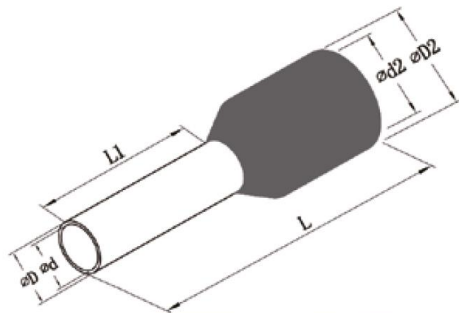

CY_12-25/100	13	7,5	22	11	31	42	1,5	4 A.W.G 25mm²
CY_8-35/100	8,4	9	16	12	26	34	1,6	2 A.W.G 35mm²
CY_10-35/100	10,5	9	18	12	27	36	1,6	2 A.W.G 35mm²
CY_12-35/100	13	9	22	12	31	42	1,6	2 A.W.G 35mm²
CY_8-50/100	8,4	11	18	16	34	43	1,8	1/0 A.W.G 50mm²
CY_10-50/100	10,5	11	18	16	34	43	1,8	1/0 A.W.G 50mm²
CY_12-50/100	13	11	22	16	36	47	1,8	1/0 A.W.G 50mm²
CY_8-70/50	8,4	13	22	18	38	49	2	2/0 A.W.G 70mm²
CY_10-70/50	10,5	13	22	18	38	49	2	2/0 A.W.G 70mm²
CY_12-70/50	13	13	22	18	38	49	2	2/0 A.W.G 70mm²
CY_10-95/40	10,5	15	24	20	42	54	2,5	3/0 A.W.G 95mm²
CY_12-95/40	13	15	24	20	42	54	2,5	3/0 A.W.G 95mm²

Втулочный наконечник серии LT

Изоляция: нейлон

Материал/покрытие: медь/олово

LONGYI

Артикул	Размеры мм						Сечение жилы/проводов (A.W.G. mm²)	Цвет
	D1	d1	D2	d2	L	L1		
LT_0,75-12/100	1,5	1,2	3,3	2,8	18	12	20 A.W.G 0,75mm²	GRAY
LT_1,5-12/100	2,0	1,7	4,0	3,5	18	12	16 A.W.G 1,5mm²	BLACK
LT_2,5-12/100	2,5	2,2	4,7	4,2	18	12	14 A.W.G 2,5mm²	BLUE
LT_2,5-18/100	2,5	2,2	4,7	4,2	24	18	14 A.W.G 2,5mm²	BLUE
LT_4-12/100	3,2	2,8	5,4	4,8	20	12	12 A.W.G 4,0mm²	GRAY
LT_4-18/100	3,2	2,8	5,4	4,8	26	18	12 A.W.G 4,0mm²	GRAY
LT_6-12/100	3,9	3,5	6,9	6,3	20	12	10 A.W.G 6,0mm²	YELLOW
LT_6-18/100	3,9	3,5	6,9	6,3	26	18	10 A.W.G 6,0mm²	YELLOW